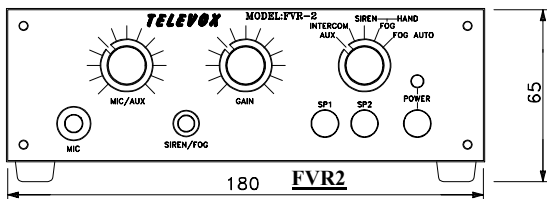

KRACHT-INTERCOM, **TELEVOX**® Serie: FVR2

2 KANALEN
AUDIO VERMOGEN

12 / 24VDC.
15 / 20 WATT

Type: FVR2

Type: FVR2-IB

Type: FVR2-IN (CS)

Inbouwgat B180xH65 **FVR2-IB**

Inbouwgat B180xH145 **FVR2-IN (CS)** Diepte:170

* **INBOUW LUIDSPREKER** (b.v. FVR2-IB)
Type: A4-IB-10-SN, Afm.: 115x115mm., Gat: 95mm.

* **VOETSCHAKELAAR**
Type: FS-60

HAND-MICROFOON
Type: DF-501

* **ZWAANEHALS MICROFOON**
Type: GFD-40-VT

- BIJ ALLE MODELLEN:**
- VOEDINGSSPANNING VRIJ VAN MASSA.
- IC VRIJ OPGESTELD.
- KORTSLUITVAST.