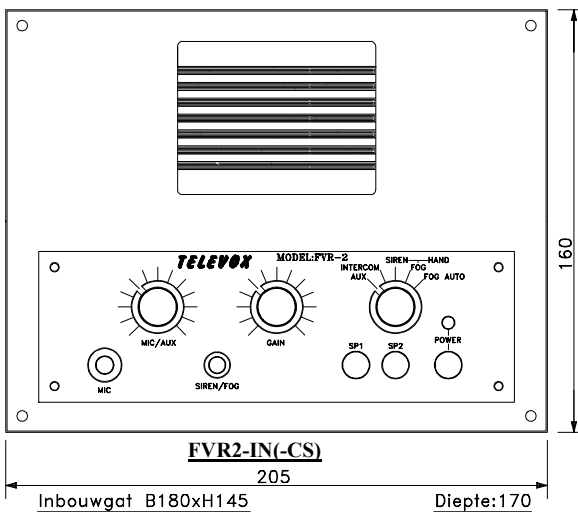

KRACHT-INTERCOM, **TELEVOX**® Serie: FVR2

2 KANALEN
AUDIO VERMOGEN

12 / 24VDC.
15 / 20 WATT

Type: FVR2

Type: FVR2-IB

Type: FVR2-IN (CS)

Inbouwgat B180xH65 **FVR2-IB**

Inbouwgat B180xH145 **FVR2-IN (CS)** Diepte:170

* **INBOUW LUIDSPREKER** (b.v. FVR2-IB)
Type: A4-IB-10-SN, Afm.: 115x115mm., Gat: 95mm.

* **VOETSCHAKELAAR**
Type: FS-60

HAND-MICROFOON
Type: DF-501

* **ZWAANEHALS MICROFOON**
Type: GFD-40-VT

- BIJ ALLE MODELLEN:**
- VOEDINGSSPANNING VRIJ VAN MASSA.
- IC VRIJ OPGESTELD.
- KORTSLUITVAST.