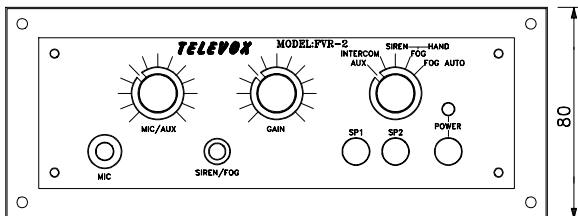

KRACHT-INTERCOM, **TELEVOX**® Serie: FVR2

2 KANALEN
AUDIO VERMOGEN

12 / 24VDC.
15 / 20 WATT

Type: FVR2

Type: FVR2-IB

Type: FVR2-IN (CS)

Inbouwgat B180xH65 **FVR2-IB**

Inbouwgat B180xH145 **FVR2-IN (CS)** Diepte:170

* **INBOUW LUIDSPREKER** (b.v. FVR2-IB)
Type: A4-IB-10-SN, Afm.: 115x115mm., Gat: 95mm.

* **VOETSCHAKELAAR**
Type: FS-60

HAND-MICROFOON
Type: DF-501

* **ZWAANEHALS MICROFOON**
Type: GFD-40-VT

- BIJ ALLE MODELLEN:**
- VOEDINGSSPANNING VRIJ VAN MASSA.
- IC VRIJ OPGESTELD.
- KORTSLUITVAST.