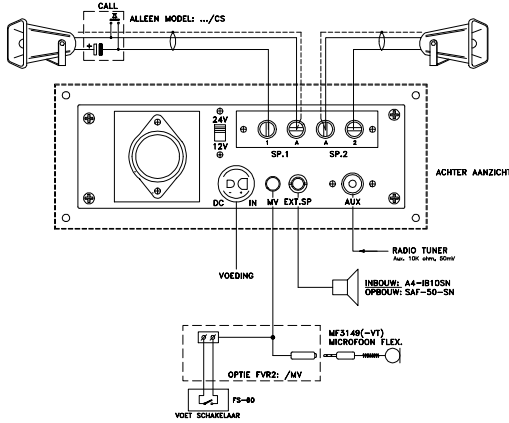

KRACHT-INTERCOM, **TELEVOX**® Serie: FVR2

2 KANALEN
AUDIO VERMOGEN

12 / 24VDC.
15 / 20 WATT

Type: FVR2

Type: FVR2-IB

Type: FVR2-IN (CS)

Inbouwgat B180xH65 **FVR2-IB**

Inbouwgat B180xH145 **FVR2-IN (CS)** Diepte:170

* **INBOUW LUIDSPREKER** (b.v. FVR2-IB)
Type: A4-IB-10-SN, Afm.: 115x115mm., Gat: 95mm.

* **VOETSCHAKELAAR**
Type: FS-60

HAND-MICROFOON
Type: DF-501

* **ZWAANEHALS MICROFOON**
Type: GFD-40-VT

- BIJ ALLE MODELLEN:**
- VOEDINGSSPANNING VRIJ VAN MASSA.
- IC VRIJ OPGESTELD.
- KORTSLUITVAST.

Type:

FVR2	OPBOUW	INTERN SPEAKER
FVR2-IB	INBOUW	INTERN SPEAKER
FVR2-IN	INBOUW	EXTERN SPEAKER

Opties: *

- (-CS) 2 DRAADS SYSTEEM, OPROEF VAN SUBPOST, OPROEF NAAR SUBPOST.
- (-MV) AANSLUITING VOOR EXTERN-MICROFOON EN VOETSCHAKELAAR, Standaard bij de modellen: IB en IN.