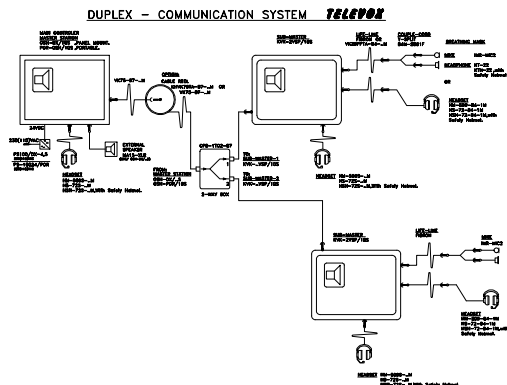

DCS-OSH/POR PORTABLE CENTRAAL POST

DCS-OSH/POR

- **DCS-POR/OSH** Aansluiting voor : KVK-..., Headset , Portable voeding PS-.../POR.
- Voedingsspanning: **24VDC**.
 - Audio vermogen: 10/15 Watt.
 - Luidspreker 10/15W , omschakelbaar naar Headset.
 - Afm.: Front: H160 x B240 x D120 mm.
 - **IP-67**
 - **Andere voedingsspanningen op aanvraag leverbaar.**

DCS-KVK/4 PORTABLE SUB-CENTRALE COMMUNICATIE UNIT

DCS-KVK/4

- **DCS-KVK/4** Aansluiting voor : OSH , 4 Leeflijnen , Headset.
 - **KVK-3VSP/30S-4R** Aansluiting voor : OSH-DX/10S-4D/B , 4 Leeflijnen , Headset, Echter met bediening, voor vier leeflijnen vanaf Centraal post **OSH-DX/10S-4D/B**.
- Gebruik in combinatie met centraalpost OSH-.../10S. - Luidspreker 10/15Watt.
 - Voedingsspanning vanuit de centraalpost OSH-.../10S : **24VDC**. - Audio power: 10/15Watt.
 - Afm.: H160 x B240 x D120mm. - **IP-67**
- **Opties:** - Meerdere aansluitingen voor leeflijnen.

ACCESSOIRES DUPLEX SYSTEEM

IMR-MIC3

KT-22
KTH-22 met helm.

HSH-72S-5M

MA15-XLR-5M

LH-075S-5M

HS-72S-5M

B4M-2B51F

- **IMR-MIC3**, Microfoon voor Oxygenmask.
- **KT-22**, Koptelefoon met spiraalsnoer en plug 2pol. - 1pin.
- **KTH-22**, Idem als KT-22, Echter met Veiligheids helm.
- **LH-075S-5M**, Headset voor OSH en KVK, 5 mtr. snoer + plug.
- **HS-72S-5M**, Headset voor OSH en KVK, 5 mtr. snoer + plug, voor rumoerige ruimten.
- **HSH-72S-5M**, Idem als HS72S-5M, Echter met een Veiligheids helm + Snoer schakelaar.
- **MA15-XLR-5M**, WD. Externe hoornluidspreker voor OSH-DX/ , 10/15W, IP-67, 5 mtr snoer.
- **B4M-2B51F**, Tweesprong koppelsnoer tussen Leeflijn en Mic Oxygenmask / Koptelefoon.
- **VK-75TA/B7-..M**, Koppel kabel tussen OSH en KVK.
- **VK-25PPTA-B4-..M**, Leeflijn (verleng-) kabels. Ook leverbaar op Haspels.